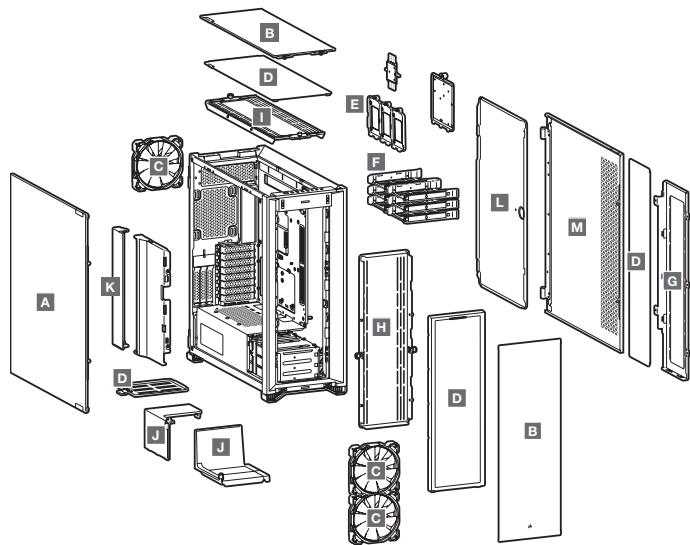

散热器兼容性:

前部	480mm / 420mm
顶部	420mm / 360mm
背面	140mm / 120mm
主板托架	480mm / 420mm

配件目录

机箱特点

A — 钢化玻璃侧面板

B — 实心钢前面板和顶部面板

C — 3 个 140MM 风扇

D — 4 个滤尘器