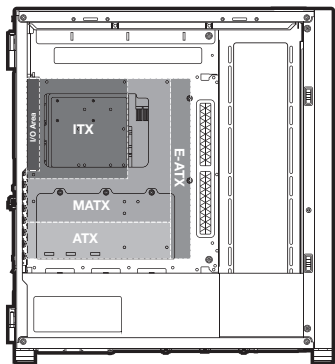

安装主板

安装 HDD

移动 HDD 托架

安装 PSU