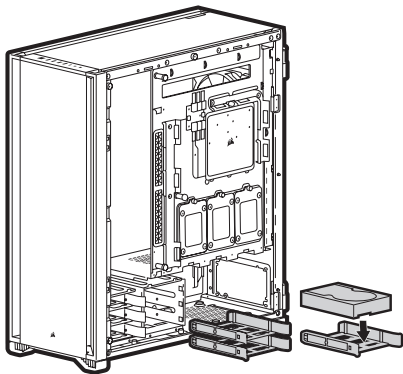

安装主板

安装 HDD

移动 HDD 托架

安装 PSU