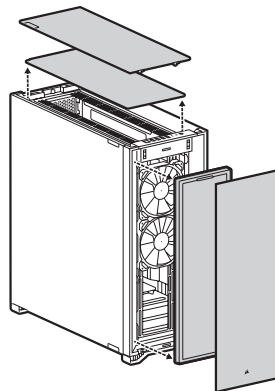

机箱特点

A — 钢化玻璃侧面板

B — 实心钢前面板和顶部面板

C — 3 个 140MM 风扇

D — 4 个滤尘器

E — 3 个 SSD 托架

F — 6 个 HDD 托架

G — 主板托架风扇支架

H — 前部风扇支架

I — 顶部风扇支架

J — 电源护盖 (可替换)

K — 电缆护盖

L — 主板钢铰链门

M — 实心侧面板

带铰链的侧面板

拆卸正面和顶部饰板