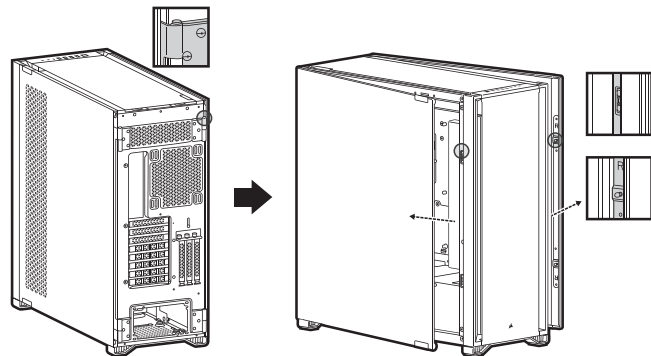

机箱特点

A — 钢化玻璃侧面板

B — 实心钢前面板和顶部面板

C — 3 个 140MM 风扇

D — 4 个滤尘器

E — 3 个 SSD 托架

F — 6 个 HDD 托架

G — 主板托架风扇支架

H — 前部风扇支架

I — 顶部风扇支架

J — 电源护盖 (可替换)

K — 电缆护盖

L — 主板钢铰链门

M — 实心侧面板

带铰链的侧面板

拆卸正面和顶部饰板