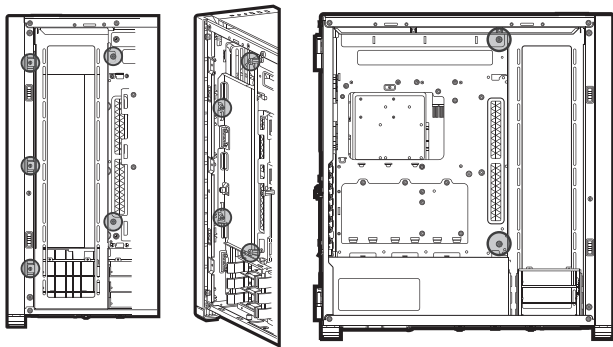

E — 3 个 SSD 托架

F — 6 个 HDD 托架

G — 主板托架风扇支架

H — 前部风扇支架

I — 顶部风扇支架

J — 电源护盖 (可替换)

K — 电缆护盖

L — 主板钢铰链门

M — 实心侧面板

带铰链的侧面板

拆卸正面和顶部饰板

拆卸线缆杆

A

B

拆卸线缆杆

C

D

安装主板

安装 HDD

移动 HDD 托架

安装 PSU

安装 SSD

A

B