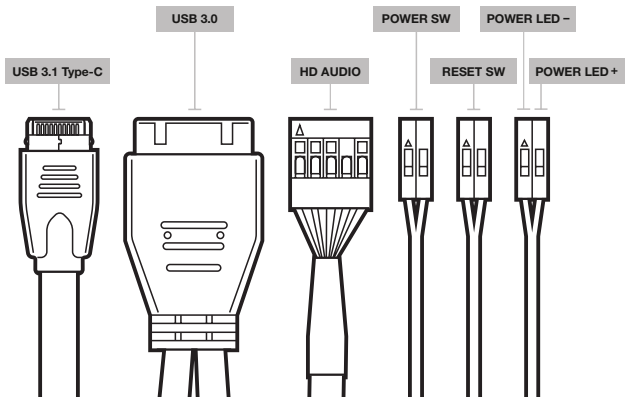

可拆卸式 PSU 窗口

安装 PCI-e 卡

垂直安装 GPU

美商海盗船
PCIe 延长线
单独出售

x2

主板压铆螺柱

发货配置

可选垂直配置

安装前置 I/O 连接器

包装盒中的内容物

主板附件托架

可选配 PSU 盖板

常见问题

1. 极性是否影响 I/O 板电源和重置接头？
不，仅影响 LED 接头。
2. 如果我收到的机箱受损或其中一台风扇不再工作，我该与谁联系？
请前往 support.corsair.com 申请 RMA，我们可以更换损坏部件。
3. 风扇可安装的位置？

Fan mount locations	
前部	4x 120mm / 3x 140mm
顶部	3x 120mm / 3x 140mm
背面	140 mm / 120 mm
主板托架	4x 120mm