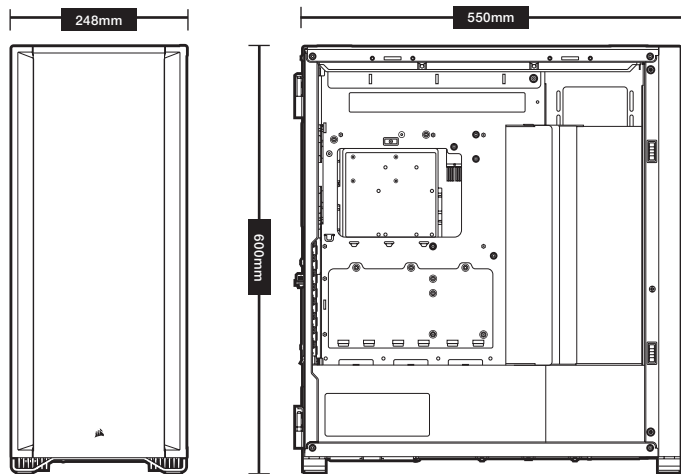

机箱规格

长度	550mm
宽度	248mm
高度	600mm
GPU 长度上限	330mm
CPU 高度上限	175mm
PSU 长度上限	225mm

风扇位置:

前部	4 个 120 mm 风扇 / 3 个 140 mm 风扇 (随附 2 个 120 mm 风扇)
顶部	3 个 120 mm 风扇 / 3 个 140 mm 风扇
背面	140 mm 风扇 / 120 mm 风扇 (随附 1 个 120 mm 风扇)
主板托架	4 个 120 mm 风扇 (需要拆卸电缆护盖)

散热器兼容性:

前部	480mm / 420mm
顶部	420mm / 360mm
背面	140mm / 120mm
主板托架	480mm / 420mm

配件目录

机箱特点

A — 钢化玻璃侧面板

B — 实心钢前面板和顶部面板

C — 3 个 140MM 风扇

D — 4 个滤尘器

要了解本机箱的详细信息，请登录 corsair.com 访问产品页面。

CASE SPECIFICATIONS

Length	550mm
Width	248mm
Height	600mm
Maximum GPU length	330mm
Maximum CPU height	175mm
Maximum PSU length.....	225mm

Fan locations:

Front	4x 120 mm / 3x 140 mm (2x 140 mm Included)
Top	3x 120 mm / 3x 140 mm
Rear	120 mm / 140 mm (1x 140 mm Included)
Motherboard tray.....	4x 120mm (Requires removal of cable cover)