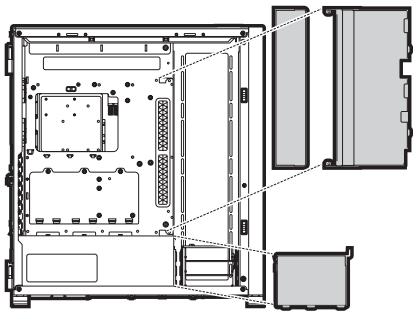

M — 实心侧面板

带铰链的侧面板

拆卸正面和顶部饰板

拆卸线缆杆

A

B

拆卸线缆杆

C